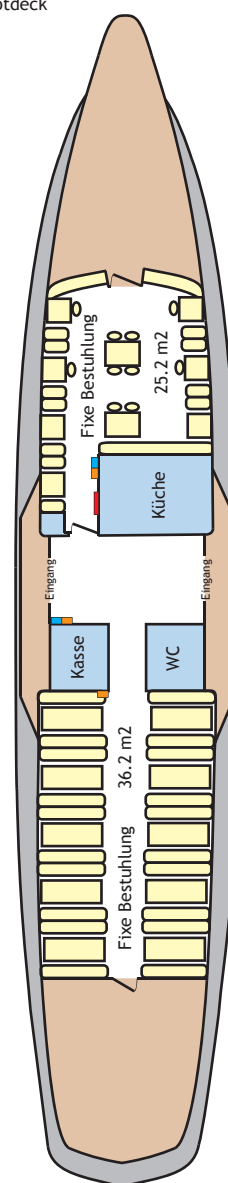

Technische Informationen

Baujahr:	1962
Bauwerft:	Bodan
Verdrängung leer:	80 Tonnen
Maschine:	MAN
Antrieb:	1 Schraube
KW/PSi:	275/380
Länge:	33.3 Meter
Breite:	6.3 Meter
Besatzung:	2 Personen
Personenkapazität gesamt:	250

Hauptdeck