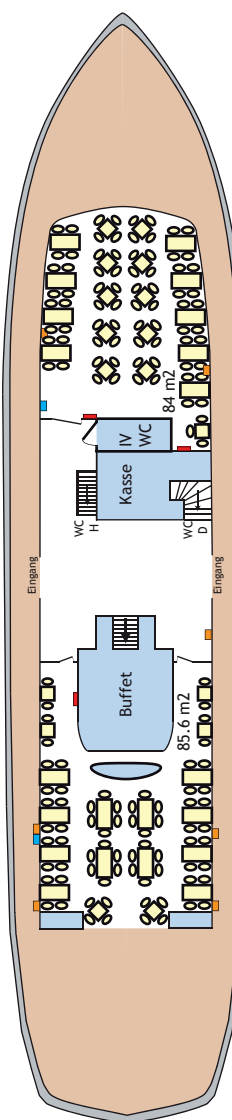

MS Helvetia

Kurzer Beschrieb

Das Flaggschiff der ZSG eignet sich hervorragend für grosse Anlässe! Das MS Helvetia verfügt über ein schönes Sonnen- und ein grosszügiges Oberdeck. Das Schiff erhielt im Winter 07/08 einen komplett neuen Innenausbau.

Informationen für die Schiffsmiete

Bankettplätze (innen)

Hauptdeck Heck: 72 Personen
 Hauptdeck Bug: 78 Personen
 Oberdeck Salon: 128 Personen
 Total: 278 Personen

Miet-Beispiele*

3h CHF 9'240.-
 4h CHF 11'650.-
 5h CHF 12'450.-

Weitere Informationen

- IV-WC vorhanden
- 230 Volt Steckdosen
- Mikrofon
- CD-Player

* Leerfahrten und Wartezeiten werden zusätzlich verrechnet.

Technische Informationen

Baujahr: 1964
 Bauwerft: Bodan
 Verdrängung leer: 302 Tonnen
 Maschine: MAN
 Antrieb: 1 Schraube
 KW/PSi: 635/846
 Länge: 56 Meter
 Breite: 12.3 Meter
 Besatzung: 5 Personen
 Personenkapazität gesamt: 1200

Hauptdeck

Oberdeck

- Garderobe
- Mikrofon
- Steckdose