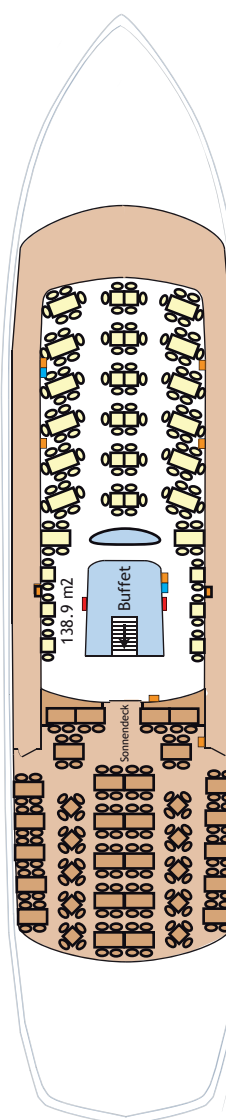

MS Helvetia

Kurzer Beschrieb

Das Flaggschiff der ZSG eignet sich hervorragend für grosse Anlässe! Das MS Helvetia verfügt über ein schönes Sonnen- und ein grosszügiges Oberdeck. Das Schiff erhielt im Winter 07/08 einen komplett neuen Innenausbau.

Informationen für die Schiffsmiete

Bankettplätze (innen)

Hauptdeck Heck: 72 Personen
 Hauptdeck Bug: 78 Personen
 Oberdeck Salon: 128 Personen
 Total: 278 Personen

Miet-Beispiele*

3h CHF 9'240.-
 4h CHF 11'650.-
 5h CHF 12'450.-

Weitere Informationen

- IV-WC vorhanden
- 230 Volt Steckdosen
- Mikrofon
- CD-Player

* Leerfahrten und Wartezeiten werden zusätzlich verrechnet.

Technische Informationen

Baujahr: 1964
 Bauwerft: Bodan
 Verdrängung leer: 302 Tonnen
 Maschine: MAN
 Antrieb: 1 Schraube
 KW/PSi: 635/846
 Länge: 56 Meter
 Breite: 12.3 Meter
 Besatzung: 5 Personen
 Personenkapazität gesamt: 1200

Hauptdeck

Oberdeck

- Garderobe
- Mikrofon
- Steckdose