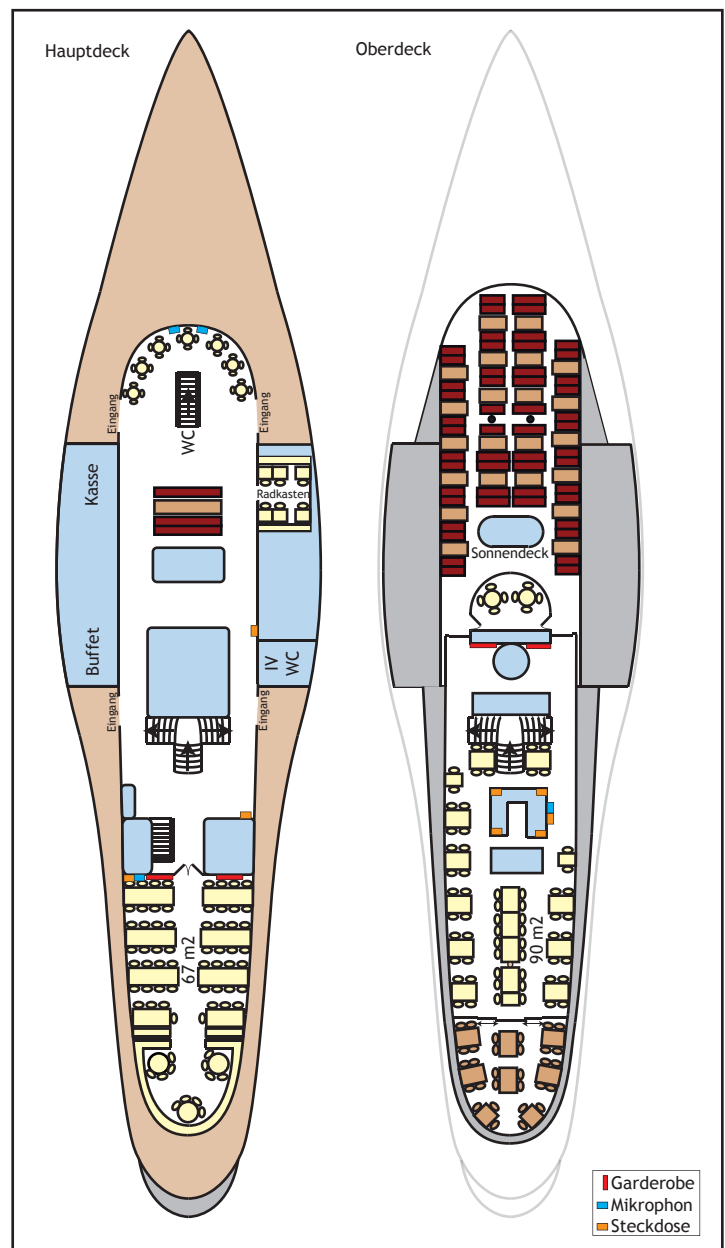

## Informationen für die Schiffsmiete

Bankettplätze (innen):		Miet-Beispiele*
Hauptdeck Salon:	72 Personen	3h CHF 10'090.-
Hauptdeck Radkasten:	12 Personen	4h CHF 12'300.-
Oberdeck:	62 Personen	5h CHF 13'040.-
Total:	146 Personen	

## Weitere Informationen

- IV-WC vorhanden
- 230 Volt Steckdosen
- Mikrofon
- CD-Player

\* Leerfahrten und Wartezeiten werden zusätzlich verrechnet.

## Technische Informationen

Baujahr:	1909
Bauwerft:	Escher Wyss
Verdrängung leer:	262 Tonnen
Maschine:	Escher Wyss
Antrieb:	2 Schaufelräder
KW/PSi:	368/500
Länge:	59.1 Meter
Breite:	13.1 Meter
Besatzung:	6 Personen
Personenkapazität gesamt:	750